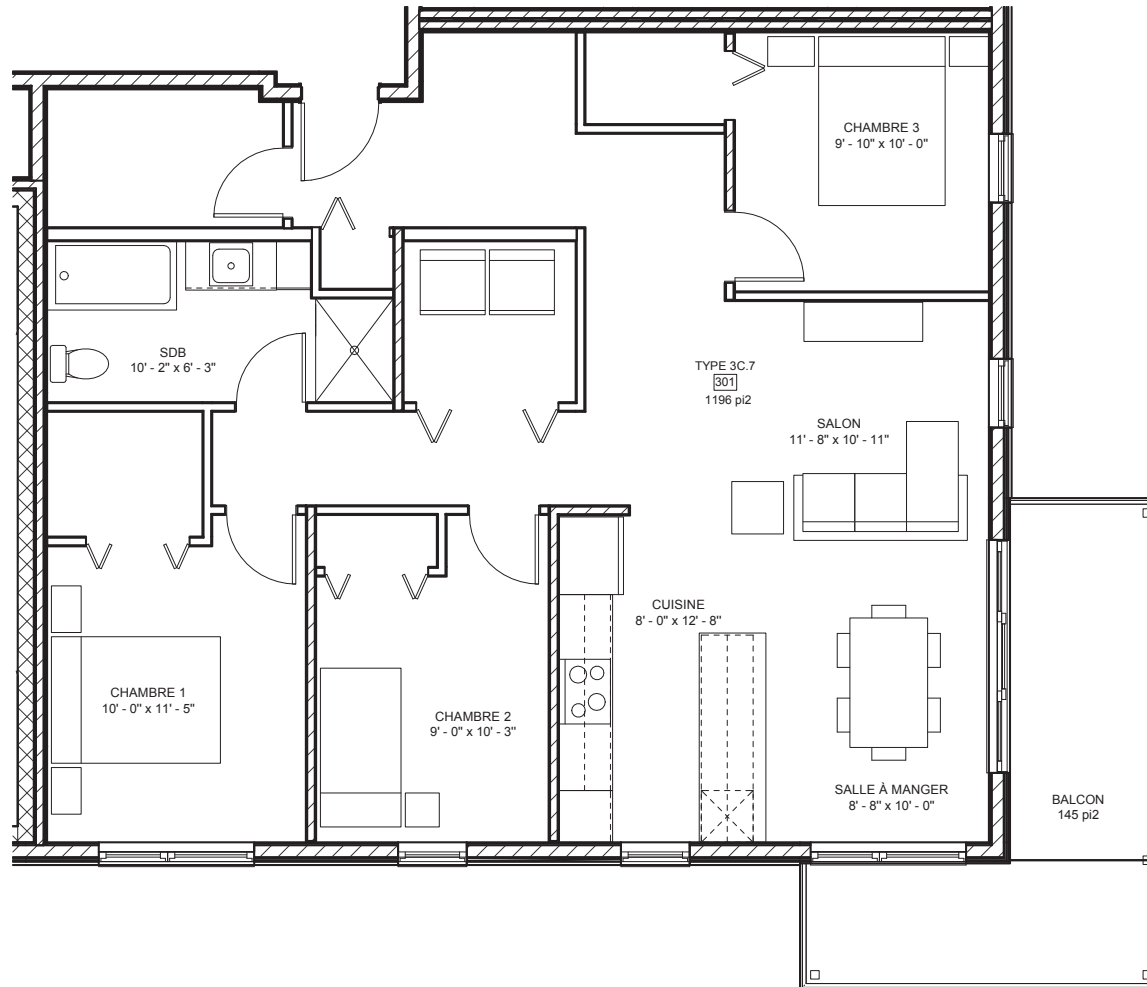

LOGEMENT TYPE 3C.7

5 1/2

Récurrences : 2 unités

301 - 401

Superficie brute (pi<sup>2</sup>)

1196

2300, boulevard Montmorency, Québec (Québec) G1J 5E7

[quartiermaizerets.ca](http://quartiermaizerets.ca)

**Notes:**

- La superficie brute est calculée à la face extérieure des murs extérieurs et au centre des cloisons mitoyennes.
- Les dimensions et superficies sont approximatives et sujettes à changements sans préavis.
- Les matériaux de finis de planchers et mobiliers montrés sont à titre indicatif seulement.
- Certaines sections de plafond seront abaissées pour permettre le passage d'éléments de mécanique du bâtiment.