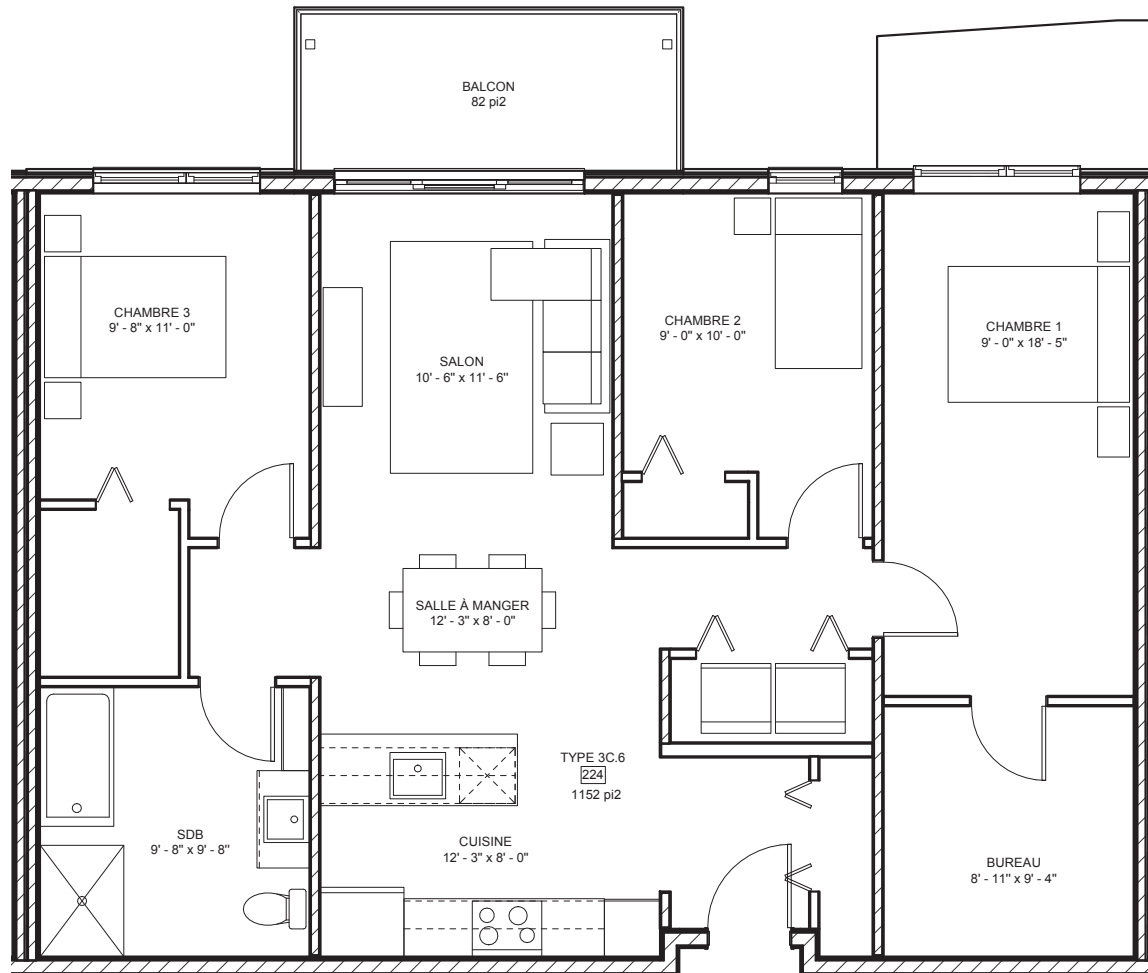

LOGEMENT TYPE 3C.6

5 1/2

Réurrences : 3 unités

224 - 323 - 423

Superficie brute (pi²)

1152

2300, boulevard Montmorency, Québec (Québec) G1J 5E7

quartiermaizerets.ca

Notes:

- La superficie brute est calculée à la face extérieure des murs extérieurs et au centre des cloisons mitoyennes.
- Les dimensions et superficies sont approximatives et sujettes à changements sans préavis.
- Les matériaux de finis de planchers et mobiliers montrés sont à titre indicatif seulement.
- Certaines sections de plafond seront abaissées pour permettre le passage d'éléments de mécanique du bâtiment.