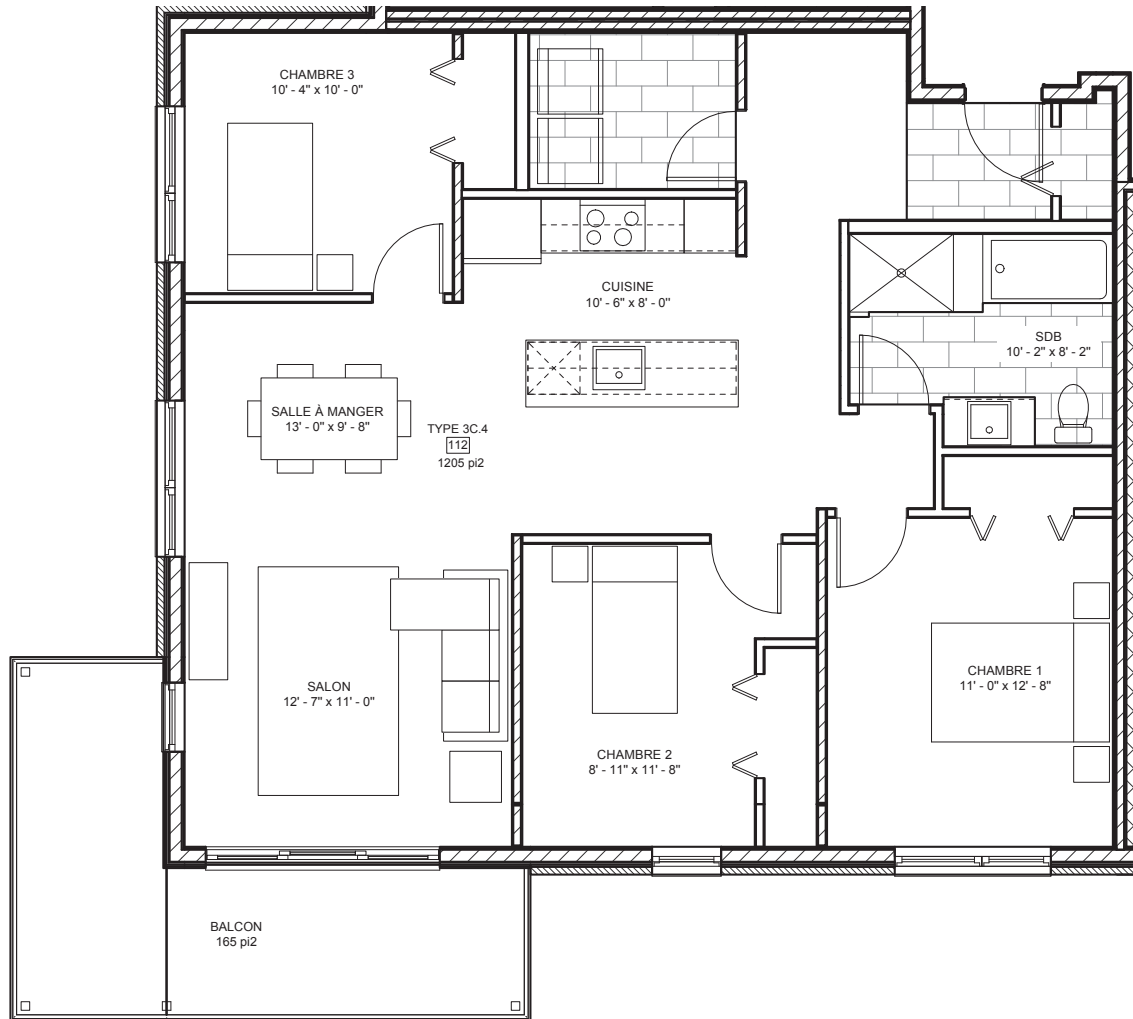

LOGEMENT TYPE 3C.4

5 1/2

Réurrences : 4 unités

112 - 212 - 312 - 412

Superficie brute (pi²)

1205

2300, boulevard Montmorency, Québec (Québec) G1J 5E7

quartiermaizerets.ca

Notes:

- La superficie brute est calculée à la face extérieure des murs extérieurs et au centre des cloisons mitoyennes.
- Les dimensions et superficies sont approximatives et sujettes à changements sans préavis.
- Les matériaux de finis de planchers et mobiliers montrés sont à titre indicatif seulement.
- Certaines sections de plafond seront abaissées pour permettre le passage d'éléments de mécanique du bâtiment.