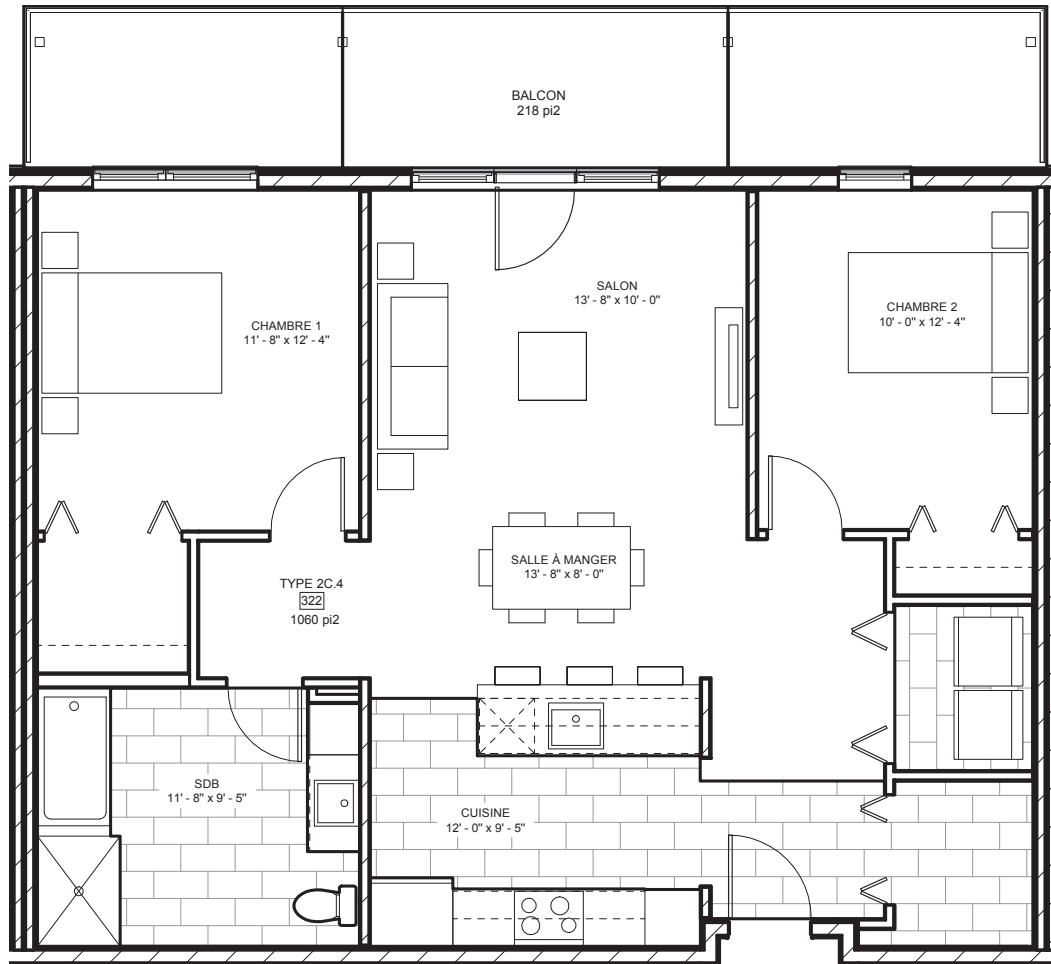

LOGEMENT TYPE 2C.4

4 1/2

Récurrences : 2 unités

322 - 422

Superficie brute (pi²)

1060

2300, boulevard Montmorency, Québec (Québec) G1J 5E7

quartiermaizerets.ca

Notes:

- La superficie brute est calculée à la face extérieure des murs extérieurs et au centre des cloisons mitoyennes.
- Les dimensions et superficies sont approximatives et sujettes à changements sans préavis.
- Les matériaux de finis de planchers et mobiliers montrés sont à titre indicatif seulement.
- Certaines sections de plafond seront abaissées pour permettre le passage d'éléments de mécanique du bâtiment.