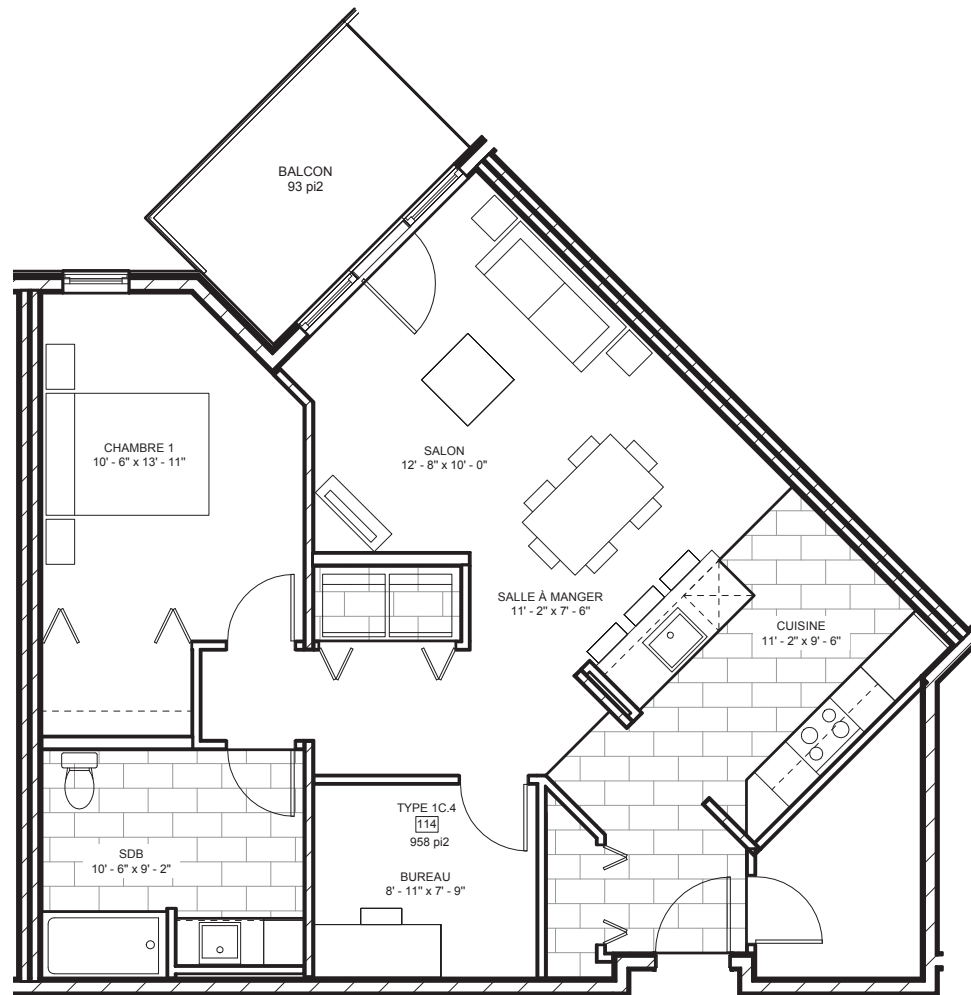

LOGEMENT TYPE 1C.4

3 1/2+

Réurrences : 8 unités

114 - 120 - 214 - 220 - 314 - 320

414 - 420

Superficie brute (pi²)

958

2300, boulevard Montmorency, Québec (Québec) G1J 5E7

quartiermaizerets.ca

Notes:

- La superficie brute est calculée à la face extérieure des murs extérieurs et au centre des cloisons mitoyennes.
- Les dimensions et superficies sont approximatives et sujettes à changements sans préavis.
- Les matériaux de finis de planchers et mobiliers montrés sont à titre indicatif seulement.
- Certaines sections de plafond seront abaissées pour permettre le passage d'éléments de mécanique du bâtiment.